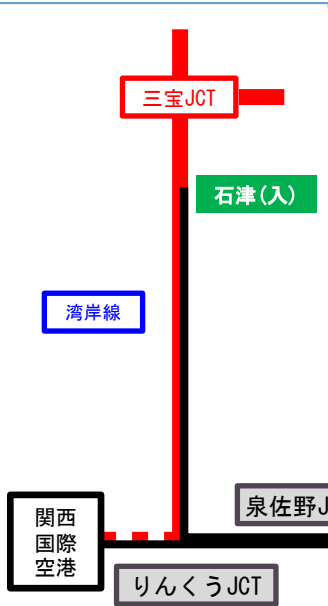

高速道路規制概要

- 規制期間
6/27(木)、28(金)
- 規制時間
早朝から深夜まで

27日と28日午前は、首脳等が関空から大阪市内へ向かうため、4号湾岸線も規制される。

凡例

	… 通行可能区間
	… 通行止め区間
	… 首脳等通行時通行止め区間