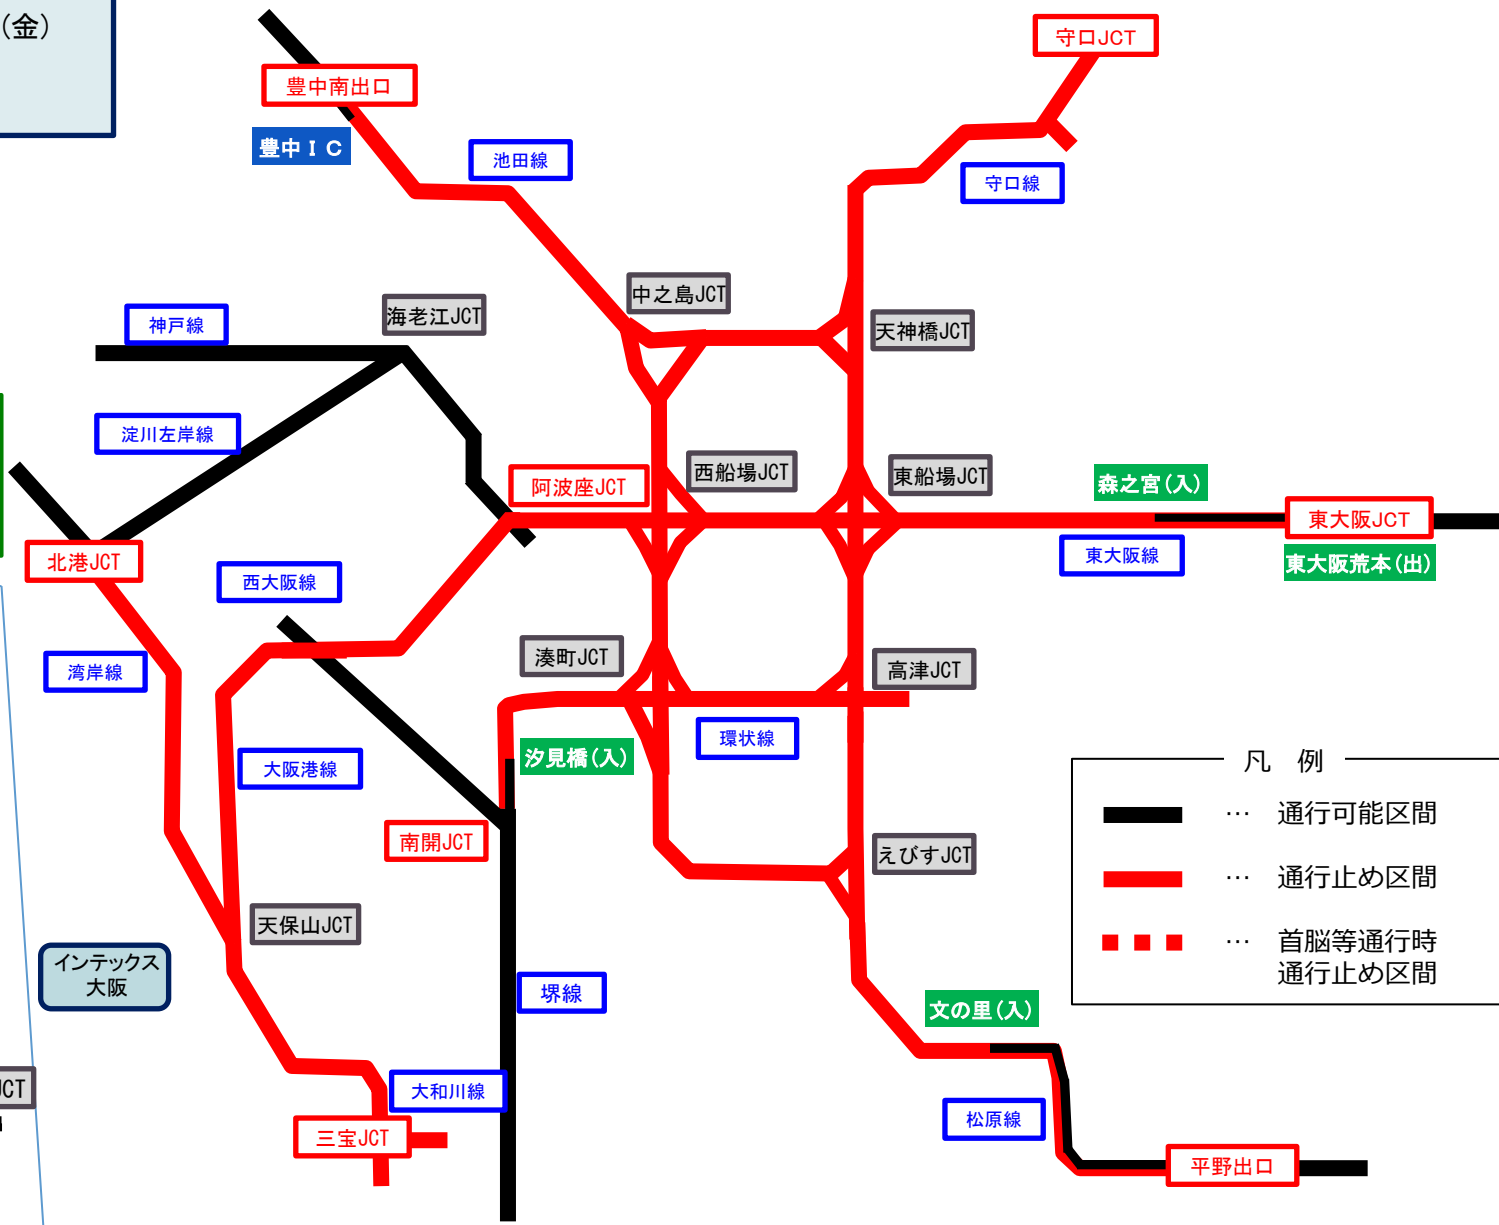

高速道路規制概要

- 規制期間
6/27(木)、28(金)
- 規制時間
早朝から深夜まで

27日と28日午前は、首脳等が関空から大阪市内へ向かうため、4号湾岸線も規制される。

凡例

	… 通行可能区間
	… 通行止め区間
	… 首脳等通行時通行止め区間